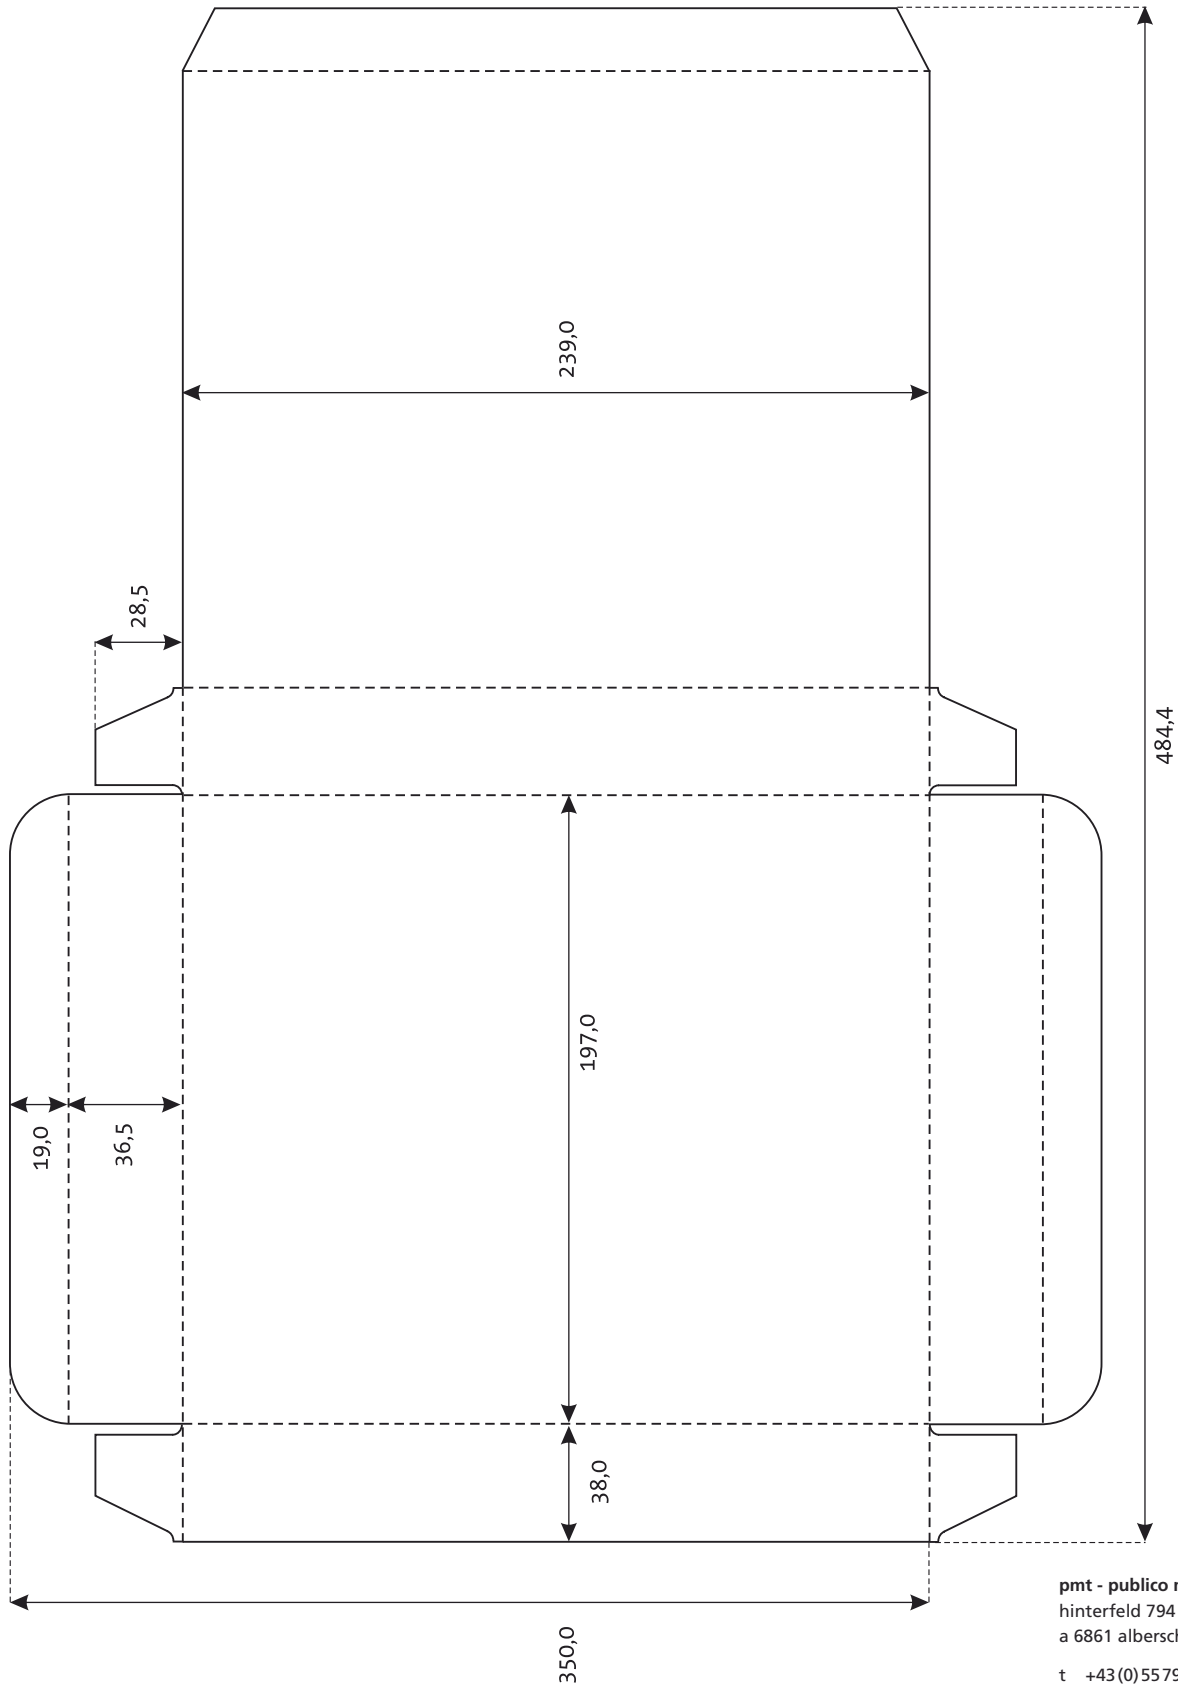

Faltschachtel 44mm

Nr. 32000