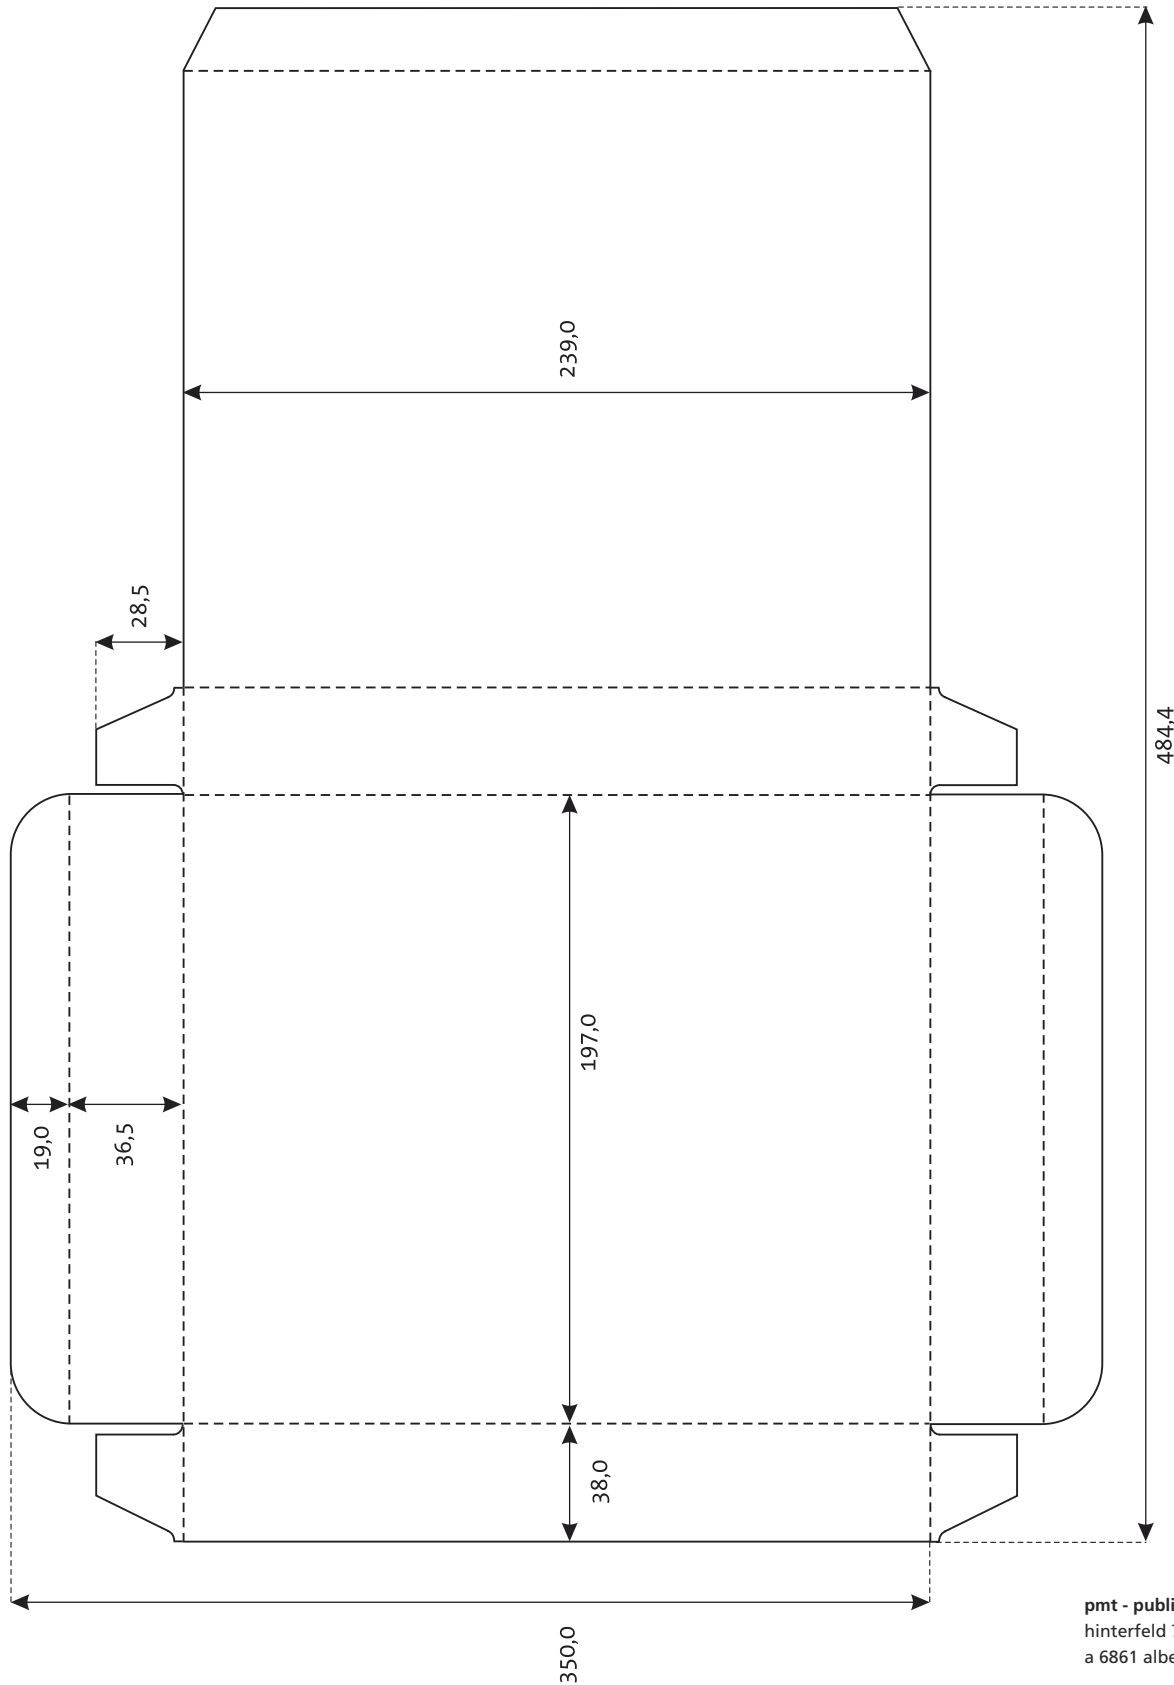

Faltschachtel mit Einlage 38mm

Nr. 32000