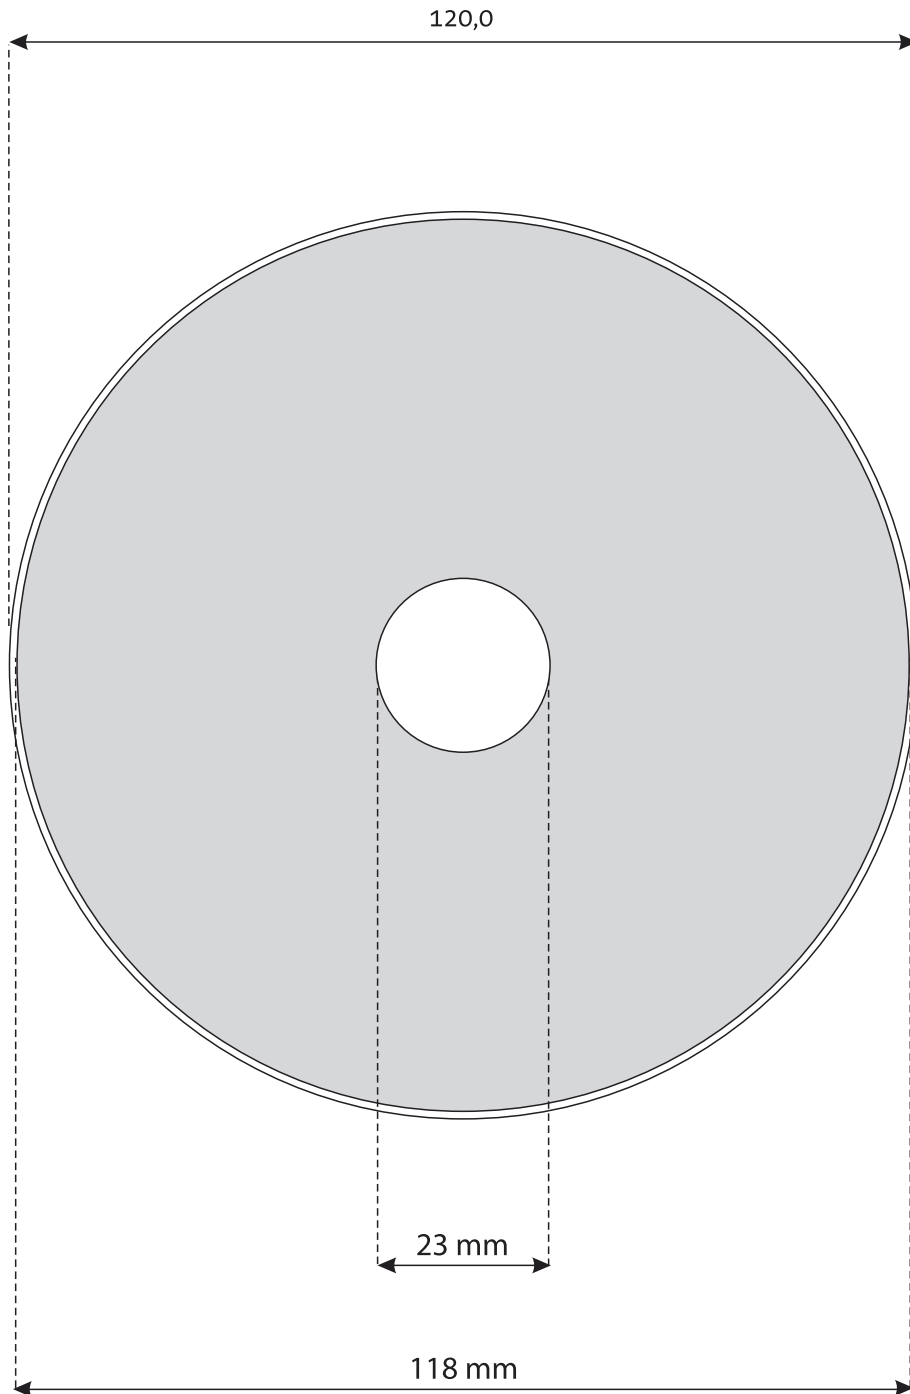

# Label DVD 9

Bedruckbare Fläche zwischen 23 mm  $\varnothing$  und 118 mm  $\varnothing$   
Printing area between 23 mm  $\varnothing$  and 118 mm  $\varnothing$